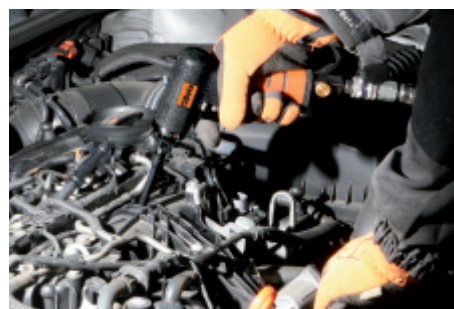

960KPC

Estrattore reversibile ad impulsi con coppia regolabile per candele di preriscaldamento

CE 14"

Caratteristiche:

- L'estrattore pneumatico a coppia regolabile e le bussole speciali consentono di svitare le candele bloccate riducendo al minimo il rischio di danneggiamento
- 5 bussole da 1/4" macchina lunghe, speciali per candele:
8-9-10-11-12 mm, 2 prolunghe e 1 snodo
- 4 coppie di serraggio regolabili: 10-20-30-40 Nm
- Regolazione destrorsa e sinistrorsa

📏 420x185x60 mm - 🏋️ 2,8 kg

Evita la rottura delle candele durante lo smontaggio.

	art.		
009600780	960KPC	8-9-10-11-12 mm	2,8