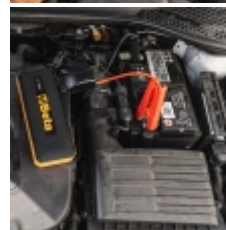

1498BC/12

Avviatore portatile multifunzione 12V

CE

L'avviatore di emergenza Beta ha prestazioni potenti, con tensione di avviamento batteria fino a 1500A di picco, racchiuse in dimensioni compatte e peso leggero per poterlo trasportare ovunque. Oltre ad avviare la batteria di auto e moto, è utilizzabile anche come power bank e torcia con luce a LED fissa e lampeggiante.

Dati tecnici:

- Corrente di spunto: 1500A
- Capacità batteria 25000mAh
- Tipo di batteria: 4 celle LifePo4
- Corrente di avviamento: 600A
- Dispositivo di protezione contro inversione di polarità, corto circuito, sovracorrente, carica eccessiva e sovratensione termica

Dotazione:

- Custodia protettiva
- Cavo con pinze di avviamento
- Uscite USB per caricare dispositivi elettronici
- Indicatore led di carica della batteria
- Cavo USB e USB-C
- Alimentatore da rete
- Torcia LED multifunzione

	art.	L mm	P mm	H mm	
014980040	1498BC/12	225	100	40	817