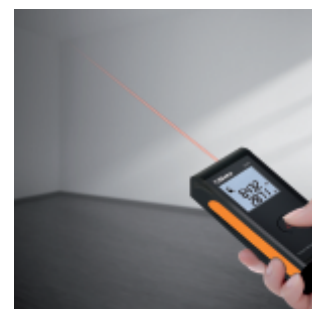

1693
Misuratore di distanza laser 20 metri

c€ IP54

Misurazioni:

- Misura di distanza singola
- Misura continua o misurazione minima

Caratteristiche:

- Auto spegnimento
- Durata batteria: fino a 4.000 misurazioni
- Custodia morbida in tela (inclusa)

Dati tecnici:

- Campo di misurazione: da 0,05 a 20m (da 0.2ft a 66ft)
- Selezione scala: m, in, ft
- Precisione: $\pm 1,5$ mm (± 0.06 in)
- Classe Laser: 2
- Batterie: AAA 2 x 1.5V

	art.	H mm	L mm	S mm	g
016930020	1693 20	100	36	23	80