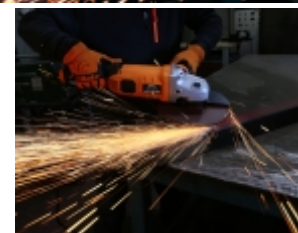

1956 230-2400W

Smerigliatrice angolare per dischi Ø 230 mm

CE

Ideale per lavori complessi di troncatura, smerigliatura e limatura

Caratteristiche:

- Potente motore da 2400 W
- Impugnatura ergonomica antiscivolo per maggiore comfort e sicurezza
- Protezione contro il riavvio accidentale
- Funzione Soft Start per un avviamento lento e limitazione dello spunto alla partenza
- Impugnatura supplementare antivibrazione, posizionabile su entrambi i lati
- Copri disco con sistema di chiusura a vite
- Dispositivo blocco albero per una rapida sostituzione del disco
- Interruttore di accensione a slitta con blocco
- Feritoie di ventilazione protette contro l'infiltrazione della polvere e per un raffreddamento ottimale
- Chiave di servizio inclusa

 5,8 kg

Dati tecnici

- Potenza assorbita: 2400 W
- Tensione: 220-240 V / 50 Hz
- Diametro disco (non incluso): 230 mm
- Velocità libera: 6.500 giri/min
- Filetto albero portautensile: M14
- Lunghezza del cavo antigroviglio: 4 m
- Peso: 5,8 kg