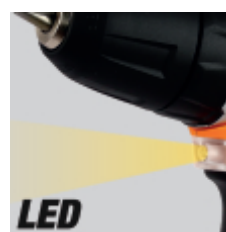

3-YEAR
WARRANTY