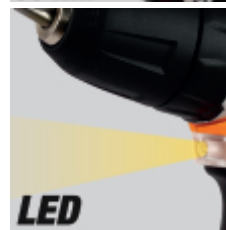

**1972/K12V-10**
**Trapano avvitatore ultracompatto 12V**

CE

Ultracompatto, solo 170 mm di lunghezza, ultraleggero, solo 1,1 kg con batteria e perfettamente bilanciato.

**Caratteristiche:**

- Doppia velocità meccanica con ingranaggi in acciaio e frizione a 20 posizioni
- Coppia fino a 30 Nm e 1300 giri/min (400 giri/min in 1°marcia); fora fino ad un diametro di 10 mm nell'acciaio e 20 mm nel legno
- Batterie da 2Ah e indicatore di carica sul corpo macchina
- Impugnatura ergonomica antiscivolo
- LED frontale
- Mandrino autoserrante da 10 mm
- Clip da cintura destra/sinistra
- Selettore avvita-svita-blocco (per il trasporto)
- Fornito in valigetta rigida con 2 batterie agli ioni di litio da 2 Ah e caricatore rapido (50 min)

 2,3 kg

 316x254x96 mm

		art.
	019720112	1972/K12V-10

**0-400/min**  
**0-1300/min**

**30 Nm**

**LED**

 **3-YEAR**  
**WARRANTY**

**LED**