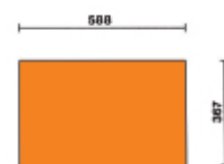

Modello 5 cassetti da 588x367 mm a estrazione totale, montati su guide telescopiche a sfera:

- 2 cassetti altezza 70 mm
- 2 cassetti altezza 140 mm
- 1 cassetto altezza 280 mm

60 kg

Caratteristiche:

- Piano di lavoro rinforzato in ABS, solido e robusto
- Piano di appoggio multifunzione con bordi anticaduta e 8 fori per l'alloggiamento dei giravite
- 4 ruote Ø 125 mm di cui 2 fisse e 2 girevoli (una con freno)
- Serratura di sicurezza centralizzata frontale
- Capacità di carico statico pari a 800 kg
- Porta flaconi laterale integrato, applicabile su entrambi i lati
- Piano dei cassetti protetto da tappetini di gomma espansa
- Possibilità di inserire in ogni cassetto fino a 4 vassoi morbidi in EVA o termoformati rigidi in ABS

Accessori integrabili:

- Piano di lavoro in legno 2400 RSC24/PL
- Pannello forato portautensili 2400 RSC24/PF
- Supporto porta computer 2400 RSC24/SPC
- Mensola pieghevole 2400 RSC24/MP
- Porta documenti 2400 RSC24/PD (grigio antracite o nero)
- Portacarta per rotoli preforati 2400 RSC24/PC (grigio antracite o nero)

		art.
	024004050	RSC24/5-FO
	024004051	RSC24/5-O
	024004052	RSC24/5-G
	024004053	RSC24/5-R
	024004056	RSC24/5-B
	024004057	RSC24/5-A
	024004059	RSC24/5-N