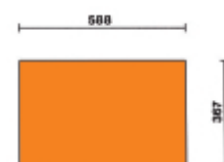

Modello 6 cassetti da 588x367 mm ad estrazione totale, montati su guide telescopiche a sfera:

- 4 cassetti altezza 70 mm
- 1 cassetto altezza 140 mm
- 1 cassetto altezza 280 mm

62 kg

Caratteristiche:

- Piano di lavoro rinforzato in ABS, solido e robusto
- Piano di appoggio multifunzione con bordi anticaduta e 8 fori per l'alloggiamento dei giravite
- 4 ruote Ø 125 mm di cui 2 fisse e 2 girevoli (una con freno)
- Serratura di sicurezza centralizzata frontale
- Capacità di carico statico pari a 800 kg
- Porta flaconi laterale integrato, applicabile su entrambi i lati
- Piano dei cassetti protetto da tappetini di gomma espansa
- Possibilità di inserire in ogni cassetto fino a 4 vassoi morbidi in EVA o termoformati rigidi in ABS

Accessori integrabili:

- Piano di lavoro in legno 2400 RSC24/PL
- Pannello forato portautensili 2400 RSC24/PF
- Supporto porta computer 2400 RSC24/SPC
- Mensola pieghevole 2400 RSC24/MP
- Porta documenti 2400 RSC24/PD (grigio antracite oppure nero)
- Portacarta per rotoli preforati 2400 RSC24/PC (grigio antracite oppure nero)

		art.
	024004060	RSC24/6-FO
	024004061	RSC24/6-O
	024004062	RSC24/6-G
	024004063	RSC24/6-R
	024004066	RSC24/6-B
	024004067	RSC24/6-A
	024004069	RSC24/6-N