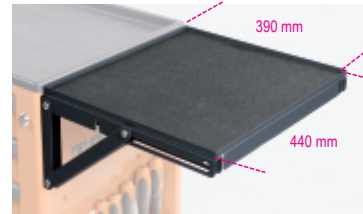

**2400 RSC24/MP**

**Mensola pieghevole per RSC24 - RSC24A - RSC51**

Caratteristiche:

- Utilizzabile come piano di lavoro supplementare
- Piano di lavoro mis. 390x440 mm, protetto con tappetino in gomma antiolio e antibenzina
- Capacità di carico: 20 kg

 3,4 kg

		art.
	<b>024004900</b>	2400 RSC24/MP