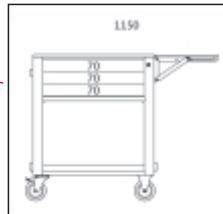

**2400 RSC24/MP**

**Mensola pieghevole per RSC24 - RSC24A - RSC51**

Caratteristiche:

- Utilizzabile come piano di lavoro supplementare
- Piano di lavoro mis. 390x440 mm, protetto con tappetino in gomma antiolio e antibenzina
- Capacità di carico: 20 kg

 3,4 kg

		art.
	<b>024004900</b>	2400 RSC24/MP