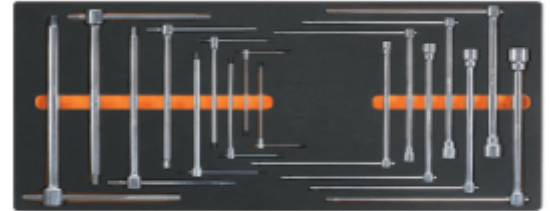

M65

Vassoio morbido in EVA chiavi a T con tre estremità maschio esagonale e chiavi a T con bussola esagonale

 3,6 Kg

		art.
	024500065	M65
	024510065	MV65

- n. 7 **950:** chiavi a T semplici esagonali \odot 8 - 10 - 12 - 13 - 14 - 17 - 19 mm
- n. 9 **951:** chiavi a T maschio esagonale 2,5 - 3 - 4 - 5 - 6 - 8 - 10 - 12 - 14 mm