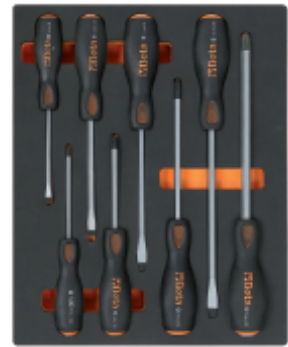

**M162** Vassoio morbido in EVA giravite a batteria

 1,4 kg

		art.
	<b>024500162</b>	M162
	<b>024510162</b>	MV162

- n. 4 **1241:** ● 5,5x100 - 6,5x125 - 8x150 - 10x200 mm
- n. 4 **1242:** ⚙ PH1x100 - PH2x100 - PH3x150 - PH4x200 mm