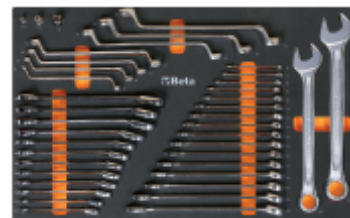

M25
modulo morbido chiavi combinate, chiavi combinate a cricchetto con adattatori e chiavi doppie curve
 5,1 kg

| |  | art. |
|--|---|------|
| | 024500025 | M25 |
| | 024510873 | MV25 |

- n. 18 **42:** chiavi combinate 6 - 7 - 8 - 9 - 10 - 11 - 12 - 13 - 14 - 15 - 16 - 17 - 18 - 19 - 21 - 22 - 24 - 27 mm
- n. 7 **90:** chiavi poligonali curve 6x7 - 8x9 - 10x11 - 12x13 - 14x15 - 16x17 - 18x19 mm
- n. 1 **123Q1/4:** adattatore a sgancio rapido 1/4" per chiavi a cricchetto 10 mm
- n. 1 **123Q3/8:** adattatore a sgancio rapido 3/8" per chiavi a cricchetto 13 mm
- n. 1 **123Q1/2:** adattatore a sgancio rapido 1/2" per chiavi a cricchetto 19 mm
- n. 12 **142:** chiavi combinate a cricchetto reversibile 8 - 9 - 10 - 11 - 12 - 13 - 14 - 15 - 16 - 17 - 18 - 19 mm