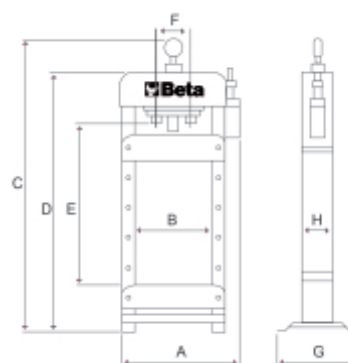

3028 15
Pressa idraulica da banco con pistone mobile

La nuova pressa da banco Beta adatta a tutte le esigenze.
 Grazie alle dimensioni contenute è perfetta per essere alloggiata sul banco e lavorare in comodità.

Caratteristiche:

- Capacità massima 15 t
- Piano regolabile in altezza manualmente
- Pistone scorrevole
- Sicurezza idraulica in caso di sovraccarico
- Manometro
- Serie primi a V inclusi

	art.	A mm				
030280015	3028 15	1010	565	480	80+370	57