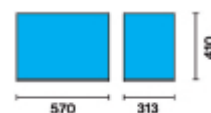

C38T
Cassettiera top con 8 cassetti e vano portautensili

Caratteristiche principali:

- 8 cassetti montati su guide telescopiche a sfera:
 - 3 cassetti 570x410x74 mm
 - 1 cassetto 570x410x153 mm
 - 3 cassetti 313x410x74 mm
 - 1 cassetto 313x410x153 mm.
- Vano portautensili
- Piano dei cassetti protetto da tappetini di gomma espansa
- Serratura di sicurezza centralizzata frontale
- Collocabile sul piano di lavoro del C38

 64 kg

|  | art. | |
|---|--------|-------------------|
| 038000091 | C38T-O | Cassettiera vuota |
| 038000093 | C38T-G | Cassettiera vuota |
| 038000092 | C38T-R | Cassettiera vuota |