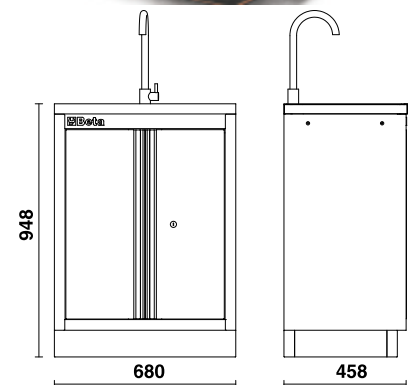

C45PRO ML
Modulo fisso con lavandino integrato per arredo officina C45PRO
Caratteristiche tecniche:

- Vasca in acciaio inossidabile
- Fornito completo di:
 - 1 rubinetto miscelatore
 - 1 gruppo di scarico
 - 1 tappo di chiusura
 - 1 tappo filtro
 - 1 erogatore per sapone

Modulo fisso con due antine dotato di serratura:

- Misure utili interne 600x603x416 mm
- Dotato di piedini regolabili in altezza

 44 kg

		art.
	045000233	C45PRO ML