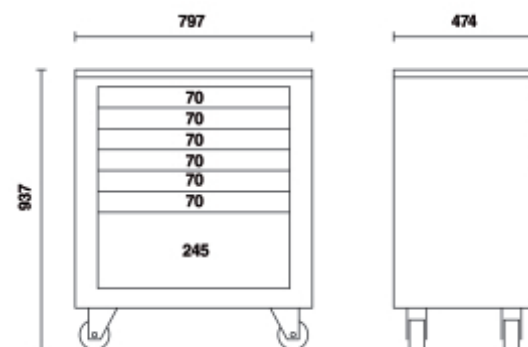

**C55C7**
**cassettiera mobile con 7 cassetti per arredo officina**

- 7 cassetti da 588x367 mm, montati su guide telescopiche a sfera
- 4 ruote Ø 100 mm, 2 fisse e 2 girevoli (una con freno)
- Sistema di apertura in alluminio posizionato su tutta la lunghezza del cassetto
- Piano dei cassetti protetto da tappetini di gomma espansa
- Serratura centralizzata frontale
- Predisposizione per l'inserimento dei termoformati

 79 kg

		art.
	055000201	C55C7