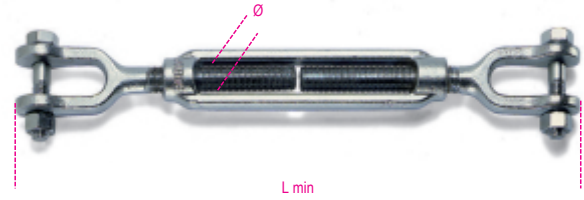

8009Z-K

confezioni appendibili

art.	art.	\varnothing mm	\varnothing "	WFL kg	L min mm	
080099008	8009Z-K M8	M8	5/16	300	192	1
080099010	8009Z-K M10	M10	3/8	470	234	1
080099012	8009Z-K M12	M12	1/2	690	274	1