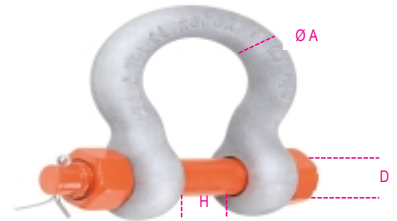

8031R-K

confezioni appendibili

EN 13889

	art.	ØD mm	ØD mm (")	H mm	WLL kg	ØC mm	
080319112	8031R-K 12	16	16 (5/8)	21	2000	33	1
080319116	8031R-K 16	19	19 (3/4)	27	3250	43	1