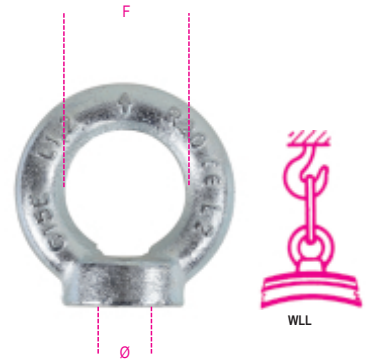

8042EZ-K
confezioni appendibili
DIN 582:2018-04

		art.	Ø mm	$\frac{WLL}{Ø}$ mm	WLL kg	F mm	
	080429606	8042EZ-4K M6	M6				4
	080429608	8042EZ-4K M8	M8				4
	080429610	8042EZ-2K M10	M10				2
	080429412	8042EZ-K M12	M12	1,75	340	30	1
*	080429414	8042EZ-K M14	M14	2	480	30	1
	080429416	8042EZ-K M16	M16	2	700	35	1
*	080429418	8042EZ-K M18	M18	2,5	930	35	1
	080429420	8042EZ-K M20	M20	2,5	1200	40	1
*	080429422	8042EZ-K M22	M22	2,5	1450	40	1
	080429424	8042EZ-K M24	M24	3	1800	50	1
*	080429427	8042EZ-K M27	M27	3	2400	55	1
	080429430	8042EZ-K M30	M30	3,5	3200	60	1