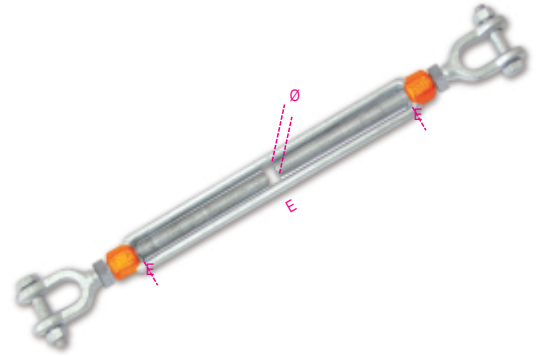

8109-K

confezioni appendibili

UNI 11841:2022

	art.	ØxE "	≈ mm	WFL kg	L min mm	
081099010	8109-K 3/8X6	3/8x6	M10x150	540	258	1
081099012	8109-K 1/2X9	1/2x9	M12x230	1000	368	1