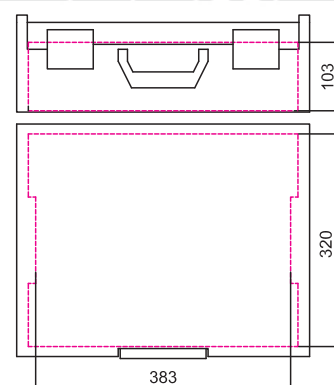

C99V1

Valigetta portautensili COMBO in ABS, vuota

Le valigette porta attrezzi possono essere facilmente unite tra di loro con un semplice clic, grazie alle pratiche chiusure laterali a scatto. Le valigette portautensili possono essere combinate come vuoi, a seconda delle tue esigenze.

Caratteristiche principali:

- Dimensioni esterne 445x358x152 mm
- Predisposizione per la chiusura con lucchetto
- Capacità di carico max. interna 25 Kg
- Peso 2,2 Kg

Il sistema Beta Combo C99V1 è compatibile con lo standard L-BOXX di Sortimo®.

Beta

COMBO

		art.
	099000250	C99V1