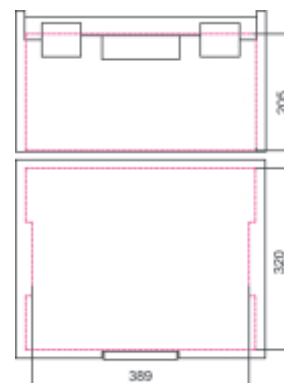

C99V2

Valigetta portautensili COMBO in ABS, vuota

Le valigette porta attrezzi possono essere facilmente unite tra di loro con un semplice clic, grazie alle pratiche chiusure laterali a scatto. Le valigette portautensili possono essere combinate come vuoi, a seconda delle tue esigenze.

Caratteristiche principali:

- Dimensioni esterne 445x358x254 mm
- Capacità di carico max. interna 25 Kg
- Peso 2,8 Kg

Il sistema Beta Combo C99V2 è compatibile con lo standard L-BOXX di Sortimo®

Beta
COMBO